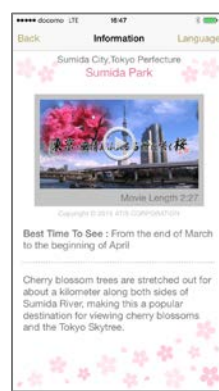

<都道府県選択・「桜名所」紹介>

本件に関するお問い合わせ

交通情報サービス株式会社【担当:菊池、泉谷】
TEL: 03-6434-0882 FAX: 03-6434-0881 MAIL: sakura@atis.co.jp

<http://www.atis.co.jp/>

※ 記載されている会社名及び商品名/サービス名は、各社の商標または登録商標です。 ^(※1) App Store、Google Play の提供地域